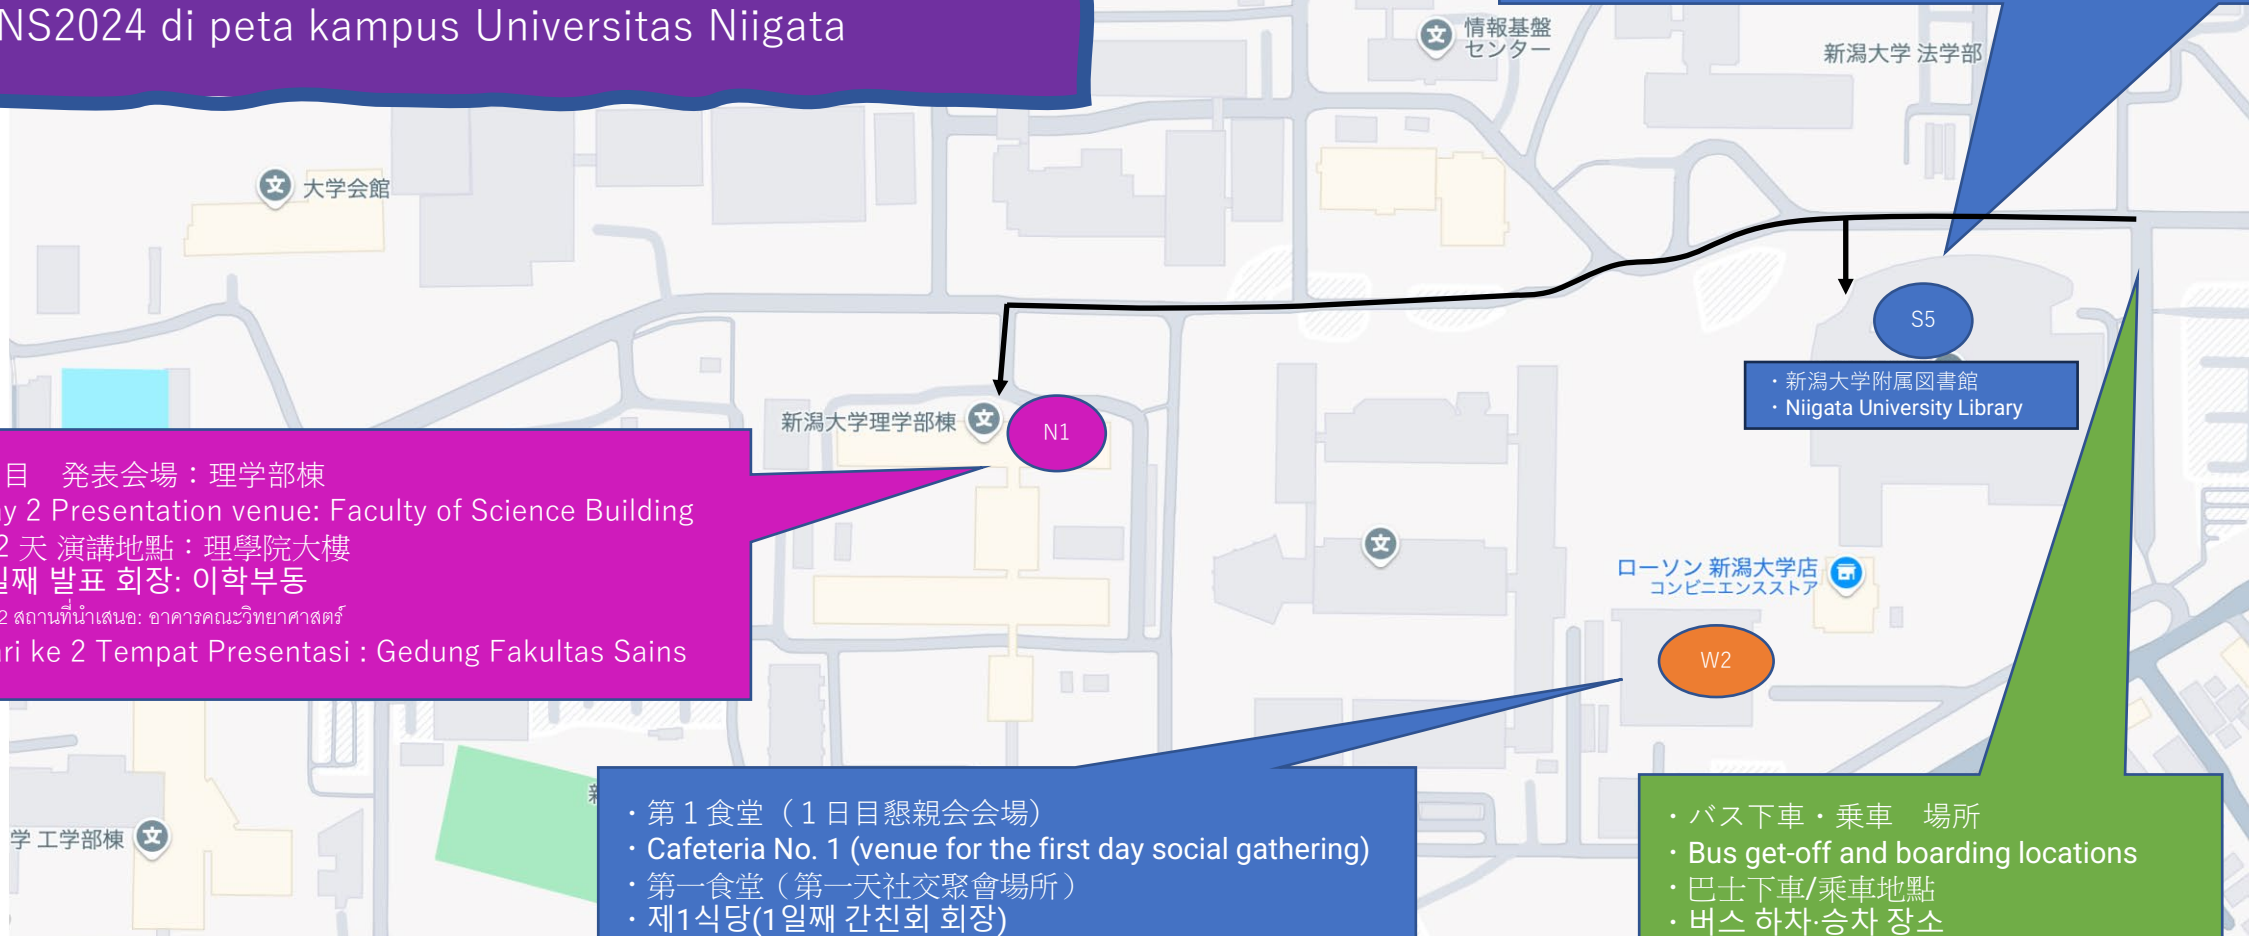

ICNS2024 in 新潟大学 構内マップ

ICNS2024 in Niigata University campus map

ICNS2024新潟大學校園地圖

ICNS2024 니가타 대학 구내지도

ICNS2024 ในแผนที่วิทยาเขตของมหาวิทยาลัยนิงะตะ

ICNS2024 di peta kampus Universitas Niigata

- ・ 1日目 発表会場：新潟大学附属図書館
- ・ Day 1 Presentation venue: Niigata University Library
- ・ 第一天 演講地點：新潟大學圖書館
- ・ 1일째 발표 회장: 니가타 대학 부속 도서관
- ・ วันที่ 1 สถานที่นำเสนอ: ห้องสมุดมหาวิทยาลัยนิงะตะ
- ・ Tempat Presentasi Hari 1: Perpustakaan Universitas Niigata

- ・ 2日目 発表会場：理学部棟
- ・ Day 2 Presentation venue: Faculty of Science Building
- ・ 第 2 天 演講地點：理學院大樓
- ・ 2일째 발표 회장: 이학부동
- ・ วันที่ 2 สถานที่นำเสนอ: อาคารคณะวิทยาศาสตร์
- ・ Hari ke 2 Tempat Presentasi : Gedung Fakultas Sains

- ・ 第 1 食堂（1日目懇親会会場）
- ・ Cafeteria No. 1 (venue for the first day social gathering)
- ・ 第一食堂（第一天社交聚會場所）
- ・ 제1식당(1일째 간담회 회장)
- ・ โรงอาหารแห่งที่ 1 (สถานที่สังสรรค์ทางสังคมวันแรก)
- ・ Kantin pertama (tempat pertemuan sosial hari pertama)

- ・第2食堂
- ・ Cafeteria No. 2
- ・ 第二食堂
- ・ 제2식당
- ・ โรงอาหารแห่งที่ 2
- ・ kafeteria ke-2

- ・ 第3食堂
- ・ Cafeteria No. 3
- ・ 第三食堂
- ・ 제3식당
- ・ โรงอาหารแห่งที่ 3
- ・ kafeteria ke- 3

- ・ 第1食堂（1日目懇親会会場）
- ・ Cafeteria No. 1 (venue for the first day social gathering)
- ・ 第一食堂（第一天社交聚會場所）
- ・ 제1식당(1일째 간담회 회장)
- ・ โรงอาหารแห่งที่ 1 (สถานที่สังสรรค์ทางสังคมวันแรก)
- ・ Kantin pertama (tempat pertemuan sosial hari pertama)